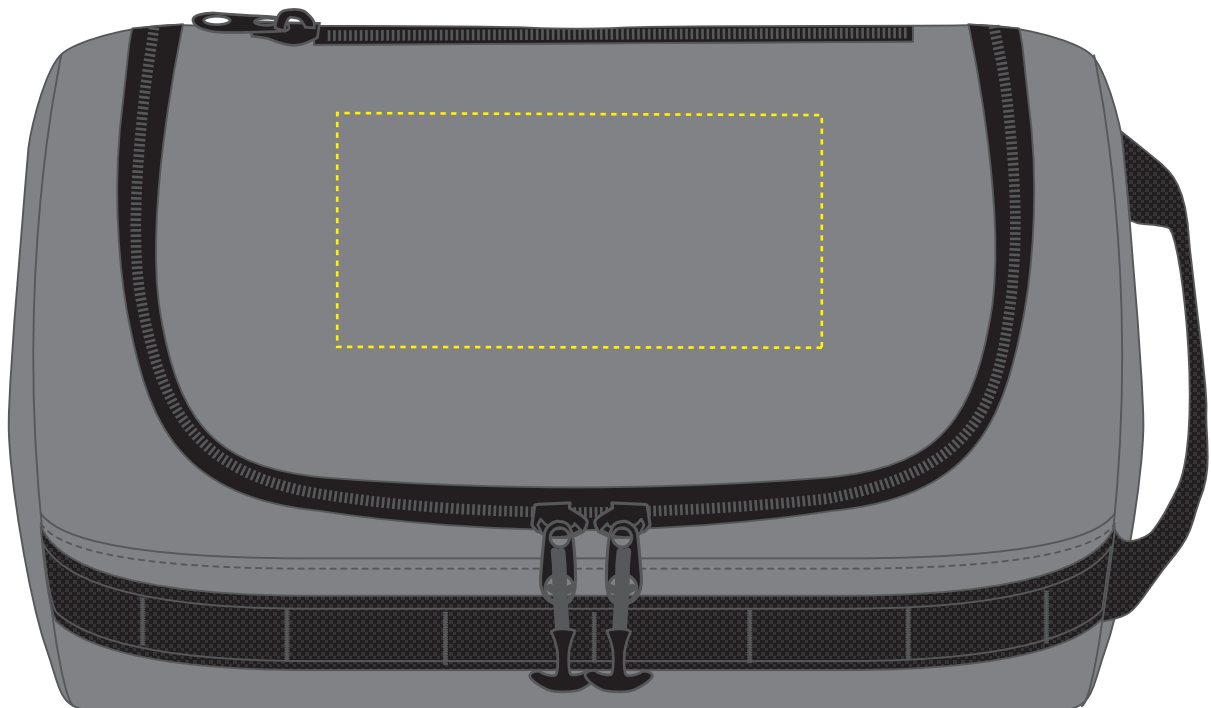

1818040 Kulturtasche ACTIVE

Fläche für Ihr Logo
area for your Logo

(B 12 cm x H 7 cm)
(W 12 cm x H 7 cm)

Taschenmaß (BxHxT) / size of the bag (WxHxD):
28 cm x 15 cm x 15 cm

Achtung!
Die Werbeflächen können variieren. In Ausnahmefällen sind auch größere Flächen möglich. Bitte sprechen Sie uns an!

Specifications:
print file as eps, pdf or ai
colour code in Pantone
at maximum 6 colours
no gradients possible

Weitere Infos für Grafiker:
Schriften und Grafiken als Vektoren
minimale Strichstärke: 1,0 mm
schwarz, weiß, gold und silber:
Mindeststrichstärke vom Siebdruck

further information for graphic designer:
fonts and graphics as vectors
minimum coat thickness: 1,0 mm
black, white, gold and silver:
minimum line width from screen printing

1818040 Kulturtasche ACTIVE

Fläche für Ihr Logo
area for your Logo

(B 17 cm x H 6 cm)
(W 17 cm x H 6 cm)

Taschenmaß (BxHxT) / size of the bag (WxHxD):
28 cm x 15 cm x 15 cm

Achtung!
Die Werbeflächen können variieren. In Ausnahmefällen sind auch größere Flächen möglich. Bitte sprechen Sie uns an!