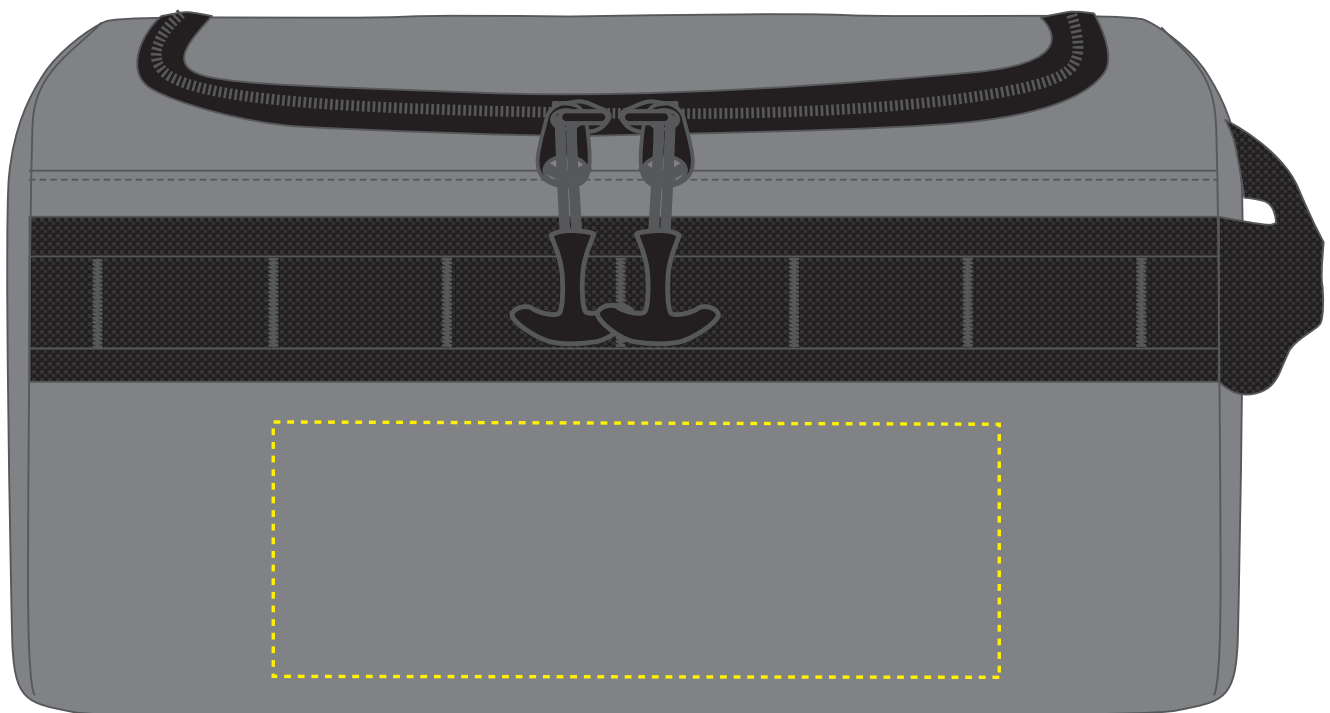

further information for graphic designer:
fonts and graphics as vectors
minimum coat thickness: 1,0 mm
black, white, gold and silver:
minimum line width from screen printing

1818040 Kulturtasche ACTIVE

Fläche für Ihr Logo
area for your Logo

(B 17 cm x H 6 cm)
(W 17 cm x H 6 cm)

Taschenmaß (BxHxT) / size of the bag (WxHxD):
28 cm x 15 cm x 15 cm

Achtung!
Die Werbeflächen können variieren. In Ausnahmefällen sind auch größere Flächen möglich. Bitte sprechen Sie uns an!